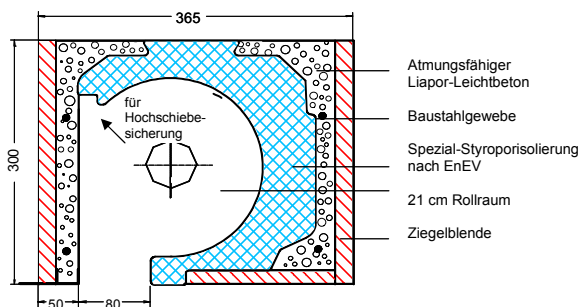

Blatt 1

PREISLISTE 2018 JOSCHA-ROLLLADENKASTEN

Gültig ab 01.03.2018

Alle unsere Rollladenkasten sind mit Putzschienen, Rollladenwalze, gesetztem Gurtauslass (mit Bürste) und Kopfteildämmung ausgestattet. Alle Typen erfüllen die **EnEV DIN 4108-2 und DIN 4108 Beiblatt 2***.

*Detaillierte Nachweise und benötigte Kennwerte für konkrete Einbausituationen liegen als Untersuchungsberichte vor. Diese können Sie bei uns anfordern.

Mindestberechnung 100 cm Auflage je Seite 12 cm (Abrechnung im 12,5 cm Raster)