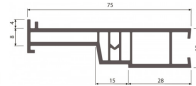

Minderpreise: Rollladenkasten ohne Rollladenwalzen € 3,50 / lfm Minderpreis.

Erker/Ecke: pro Ecke verbinden € 134,00 oder pro Gehrungsschnitt € 62,00
Eckrollladenkasten werden nur ohne Walzen geliefert (Minderpreis € 3,50 per lfm).
Erfüllungsort ist 86679 Ellgau. Die Gewährleistung auf unsere Produkte beträgt 2 Jahre ab Rechnungsdatum.

Führungsschienensystem für Rollladenkasten Typ G+J 6,2 m-Ware VE 31m

Nettopreise:

(bei Abnahme weniger als 1 VE +15 % Zuschlag)

Basisschiene Kunststoff weiß 77x19mm

€ 4,50 / lfm

Führungsschiene Kunststoff weiß 37x33mm
mit Bürstenkeder
Einlauftrichter