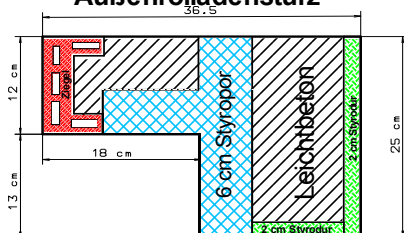

*Detaillierte Nachweise und benötigte Kennwerte für konkrete Einbausituationen liegen als Untersuchungsberichte vor. Diese können Sie bei uns anfordern.

Mindestberechnung 100 cm Auflage je Seite 12 cm (Abrechnung im 12,5 cm Raster)

Typ G lfm-Preis € 88,00

Ziegel-Rollladenkasten raumseitig geschlossen mit Ziegelblenden 30er und 36,5er Mauer
42,5er Mauer lfm € 105,00
49er Mauer lfm € 114,60
Auflager: ca. 24 cm (12+12 cm).

Typ J lfm-Preis € 91,30

Raumseitig geschlossen mit Gasbetonblende / Fermacellblende
30er und 36,5er Mauer
Auflager: ca. 24 cm (12+12 cm)
42,5er Mauer lfm € 110,20
49er Mauer lfm € 119,90

Außenrollladensturz

Typ H lfm-Preis € 86,00