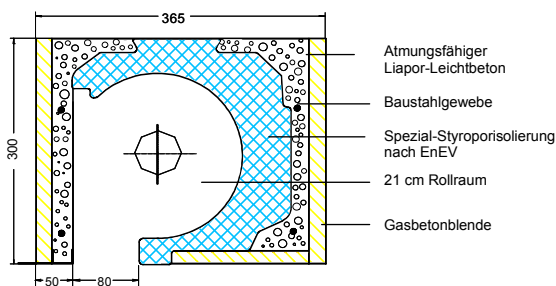

Typ J lfm-Preis € 91,30

Raumseitig geschlossen mit Gasbetonblende / Fermacellblende
30er und 36,5er Mauer
Auflager: ca. 24 cm (12+12 cm)
42,5er Mauer lfm € 110,20
49er Mauer lfm € 119,90